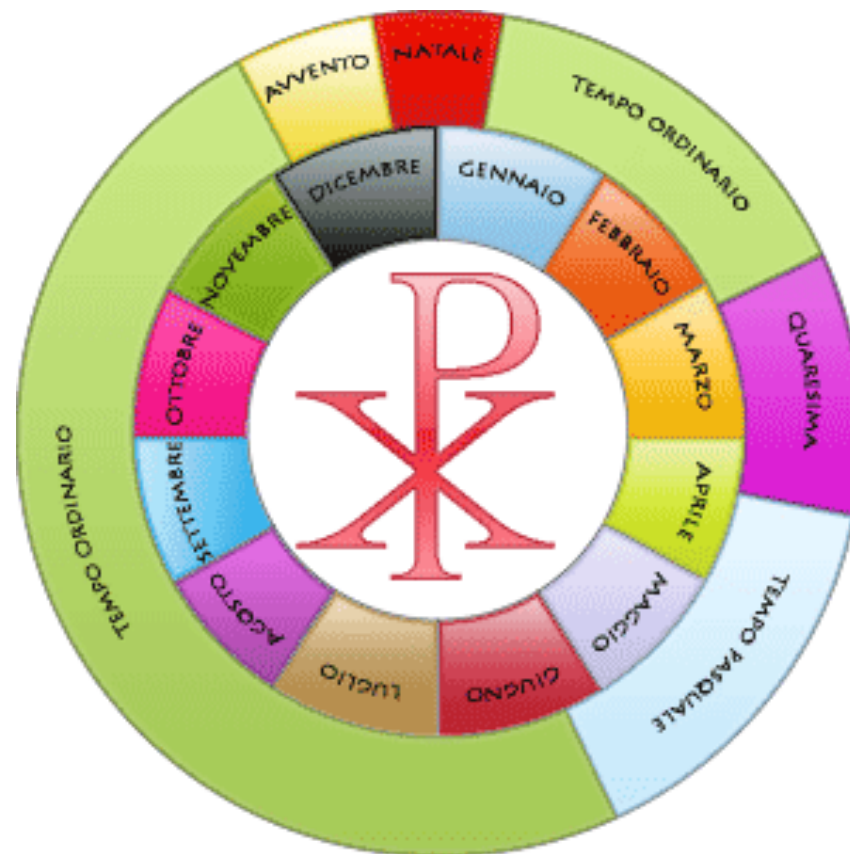

E Gesù, nel Vangelo, dalla chiara premessa *Io sono la vite e voi i tralci*, conclude in modo inequivocabile *chi rimane unito a me, come il tralcio alla vite, porta frutto, perché senza di me non potete fare nulla!* E' la logica della salvezza!

E' questo un annuncio che rallegra, perché ci dà la garanzia che la vita ha la possibilità di esprimersi al meglio, di andare esente dalla fragilità di quando è riposta solo nelle umane energie.

Sa di *vita vera e abbondante*, come dice ancora il Vangelo.

Di quella verità divina che va oltre la semplice appariscenza che inganna o illude; che salva dalla frammentazione e dalla parzialità che lasciano l'amaro nel cuore.

E' la strada della pace, cesto di tutti i beni che rispondono alle attese e alle speranze più profonde dell'uomo. Che si sente così abbracciato dalla *misericordia di Dio*, con la certezza di essere accolto, capito, incoraggiato, perdonato.

Salvato: nel tempo e per l'eternità.

Questo anno pastorale è attraversato dall'Anno santo, che ci ripresenta il vero volto di Dio, ci fa trovare in lui la fonte a cui dissetarci, il sole da cui raccogliere calore, energia, luce.

Buon cammino a ciascuno, ad ogni famiglia e a tutta la comunità.

Con il materno sostegno della Madonna, madre della fiducia e della perseveranza.

don Leone, parroco
con gli altri preti della parrocchia

* Sul calendario sono segnati momenti di preghiera e di liturgia, percorsi di formazione e di incontro, così come le riunioni dei vari ambiti di servizio e animazione (caritas, liturgia, missione, annuncio, cultura,...). E' indicato anche il primo degli incontri dei vari gruppi, che fissano poi di tempo in tempo il loro periodico trovarsi.

* Nel corso dell'anno pastorale ci potranno essere delle variazioni rispetto a quanto indicato sul calendario. E' bene quindi fare riferimento al Notiziario mensile e al foglio settimanale degli avvisi, consegnato al termine delle messe festive.